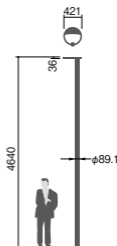

(YD4509HNの場合)