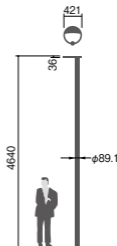

(YD4509HNの場合)