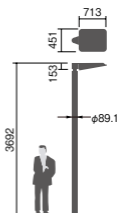

(YD3509HNKの場合)