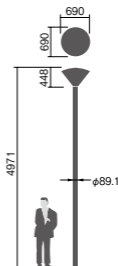

(YD4509HNの場合)