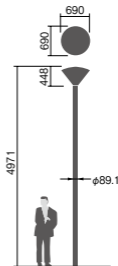

(YD4509HNの場合)