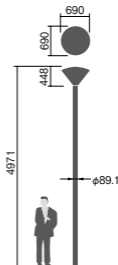

(YD4509HNの場合)