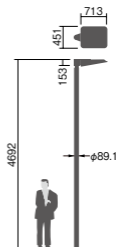

(YD4509HNの場合)