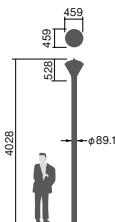

(YD3509HNCの場合)