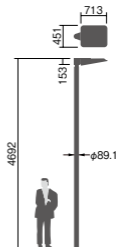

(YD4509HNの場合)