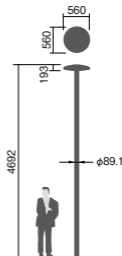

(YD4509HNの場合)