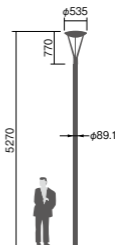

(YD4509HNの場合)