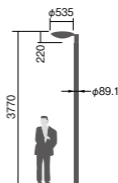

(YD3509HNKの場合)