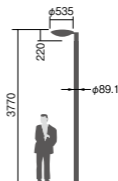

(YD3509HNCの場合)