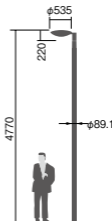

(YD4509HNの場合)