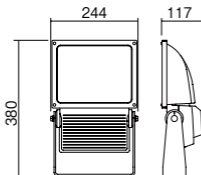

遮光ルーパ前後用・NNY28476(別売)

遮光ルーパ前後左右用・NNY28477(別売)

広角タイプ配光

天井面・壁面・据置取付用

注) 器具の取付周囲温度が-20~35℃でご使用ください。

注) 白い対象物(看板・壁面)を照射する場合、LEDの光色にバラツキが目立つことがあります。

注) 調光はできません。

注) LEDにはバラツキがあるため、同一品番商品でも商品ごとに発光色、明るさが異なる場合があります。

防まつ型
(灯具本体部)

防雨型
(結線ボックス)

φ18穴

M4回り止めネジ
(1灯用投光器台
フランジ取付用)

(1灯用投光器台
フランジ取付用)

2-15×18長穴
(直付け・アーム取付用)

80

85
(アーム取付用)