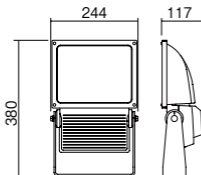

遮光ルーパ前後用・NNY28476(別売)

遮光ルーパ前後左右用・NNY28477(別売)

広角タイプ配光

天井面・壁面・据置取付用

**注) 器具の取付周囲温度が-20~35℃でご使用ください。**

**注) 白い対象物(看板・壁面)を照射する場合、LEDの光色にバラツキが目立つことがあります。**

**注) 調光はできません。**

**注) LEDにはバラツキがあるため、同一品番商品でも商品ごとに発光色、明るさが異なる場合があります。**

防まつ型  
(灯具本体部)

防雨型  
(結線ボックス)

φ18穴

M4回り止めネジ  
(1灯用投光器台  
フランジ取付用)

(1灯用投光器台  
フランジ取付用)

2-15×18長穴  
(直付け・アーム取付用)

80

85  
(アーム取付用)