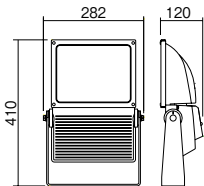

遮光ルーバ前後左右用・NNY28477(別売)

広角タイプ配光

天井面・壁面・据置取付用

**注) 器具の取付周囲温度が-20~35℃でご使用ください。**

**注) 白い対象物(看板・壁面)を照射する場合、LEDの光色にバラツキが目立つことがあります。**

**注) 調光はできません。**

**注) LEDにはバラツキがあるため、同一品番商品でも商品ごとに発光色、明るさが異なる場合があります。**

防まつ型  
(灯具本体部)

防雨型  
(結線ボックス)

φ18穴

M4回り止めネジ  
(1灯用投光器台  
フランジ取付用)

(1灯用投光器台  
フランジ取付用)

2-15×18長穴  
(直付け・アーム取付用)

80  
85  
(アーム取付用)