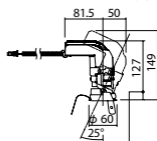

中角タイプ

照度角27度

埋込型

ユニバーサルタイプ

●天井面取付専用

NYY71034相当品

注) 必ず適合電源ユニットと組み合わせてご使用ください。

注) 調光はできません。

注) 直下近接限度30cm

注) 断熱施工仕様ではありません。

注) 施工時、埋込高さは230mm以上必要となります。

注) LEDにはパラツキがあるため、同一品番商品でも商品ごとに発光色、明るさが異なる場合があります。

オプション取付時:133