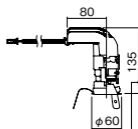

SmartArchi

NY75010 (100-242V)

温白色(3500K)

Ra85

Ⓜ希望小売価格**20,800**円(税抜)

※掲載の価格には消費税は含まれていません。

(60 lm) (6.7W) (8.9 lm/W) Ⓢ

LED内蔵・電源ユニット別売

埋込穴φ55・埋込高135・重0.3kg

仕様: 反射板: プラスチック(アルミ蒸着鏡面仕上)

枠: アルミダイカスト(ホワイトつや消し仕上)

光源寿命40000時間(光束維持率70%)

備考: 適合電源ユニット・調光タイプNY90100 LD9 (別売)

オプション・ディフュージョンフィルターNY90001

(別売)・スプレッドフィルターNY90002 (別売)

狭角タイプ

埋込型

●天井面取付専用

調光範囲(0%~100%)

注)必ず適合電源ユニットと組み合わせてご使用ください。

注)調光する場合は適合ライトコントロール(別売)と組み合わせてご使用ください。

注)直下近接限度30cm

注)断熱施工仕様ではありません。

注)施工時、埋込高さは230mm以上必要となります。

注)LEDにはバラツキがあるため、同一品番商品でも商品ごとに発光色、明るさが異なる場合があります。