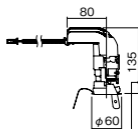

(別売)・スプレッドフィルターNYY90002 (別売)

狭角タイプ

埋込型

●天井面取付専用

注)必ず適合電源ユニットと組み合わせてご使用ください。

注)調光タイプを調光する場合は適合ライトコントロール(別売)と組み合わせてご使用ください。

注)直下近接限度30cm

注)断熱施工仕様ではありません。

注)施工時、埋込高さは230mm以上必要となります。

注)LEDにはバラツキがあるため、同一品番商品でも商品ごとに発光色、明るさが異なる場合があります。

オプション取付時: 140