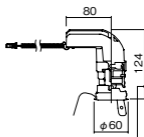

SmartArchi

NYY75023 (100-242V)

電球色(3000K)

Ra85

●希望小売価格 **20,800**円(税抜)

※掲載の価格には消費税は含まれていません。

(225 lm) (8W) (28.1 lm/W) Ⓢ

LED内蔵・電源ユニット別売

埋込穴φ55・埋込高124・重0.3kg

仕様: 反射板: プラスチック(アルミ蒸着鏡面仕上)

枠: アルミダイカスト(ホワイトつや消し仕上)

光源寿命40000時間(光束維持率70%)

備考: 適合電源ユニット・調光タイプNTS90100 LZ9 (別売)

オプション・ディフュージョンフィルターNYY90001

(別売)・スプレッドフィルターNYY90002 (別売)

中角タイプ

埋込型

●天井面取付専用

調光範囲(約5%~100%)

注)必ず適合電源ユニットと組み合わせてご使用ください。

注)調光する場合は適合ライトコントロール(別売)と組み合わせてご使用ください。

注)直下近接限度30cm

注)断熱施工仕様ではありません。

注)施工時、埋込高さは230mm以上必要となります。

注)LEDにはバラツキがあるため、同一品番商品でも商品ごとに発光色、明るさが異なる場合があります。