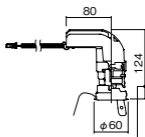

SmartArchi

NYY75023 (100-242V)

電球色(3000K)

Ra85

●希望小売価格 **20,800**円(税抜)

※掲載の価格には消費税は含まれていません。

(175 lm) (6.7W) (26.1 lm/W) Ⓢ

LED内蔵・電源ユニット別売

埋込穴φ55・埋込高124・重0.3kg

仕様: 反射板: プラスチック(アルミ蒸着鏡面仕上)

枠: アルミダイカスト(ホワイトつや消し仕上)

光源寿命40000時間(光束維持率70%)

備考: 適合電源ユニット・調光タイプNYY90100 LD9 (別売)

オプション・ディフュージョンフィルターNYY90001

(別売)・スプレッドフィルターNYY90002 (別売)

中角タイプ

埋込型

●天井面取付専用

調光範囲(0%~100%)

注)必ず適合電源ユニットと組み合わせてご使用ください。

注)調光する場合は適合ライトコントロール(別売)と組み合わせてご使用ください。

注)直下近接限度30cm

注)断熱施工仕様ではありません。

注)施工時、埋込高さは230mm以上必要となります。

注)LEDにはバラツキがあるため、同一品番商品でも商品ごとに発光色、明るさが異なる場合があります。