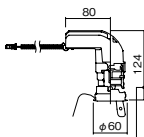

(別売)・スプレッドフィルターNYY90002 (別売)

中角タイプ

埋込型

●天井面取付専用

注)必ず適合電源ユニットと組み合わせてご使用ください。

注)調光タイプを調光する場合は適合ライトコントロール(別売)と組み合わせてご使用ください。

注)直下近接限度30cm

注)断熱施工仕様ではありません。

注)施工時、埋込高さは230mm以上必要となります。

注)LEDにはバラツキがあるため、同一品番商品でも商品ごとに発光色、明るさが異なる場合があります。

オプション取付時: 130