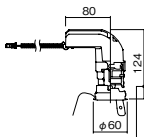

SmartArchi

NYY75030 (100-242V)

温白色(3500K)

Ra85

○希望小売価格 **20,800**円(税抜)

※掲載の価格には消費税は含まれていません。

(470 lm) (8W) (58.7 lm/W)

LED内蔵・電源ユニット別売

埋込穴φ55・埋込高124・重0.3kg

仕様: 反射板: プラスチック(アルミ蒸着鏡面仕上)

枠: アルミダイカスト(ホワイトつや消し仕上)

光源寿命40000時間(光束維持率70%)

備考: 適合電源ユニット・調光タイプNTS90100 LZ9 (別売)

オプション・ディフュージョンフィルターNYY90001

(別売)

中角タイプ

埋込型

●天井面取付専用

調光範囲(約5%~100%)

注)必ず適合電源ユニットと組み合わせてご使用ください。

注)調光する場合は適合ライトコントロール(別売)と組み合わせてご使用ください。

注)直下近接限度30cm

注)断熱施工仕様ではありません。

注)施工時、埋込高さは230mm以上必要となります。

注)LEDにはバラツキがあるため、同一品番商品でも商品ごとに発光色、明るさが異なる場合があります。