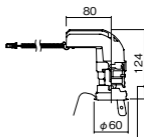

SmartArchi

NYY75030 (100-242V)

温白色(3500K)

Ra85

○希望小売価格 **20,800**円(税抜)

※掲載の価格には消費税は含まれていません。

(375 lm) (6.7W) (55.9 lm/W)

LED内蔵・電源ユニット別売

埋込穴φ55・埋込高124・重0.3kg

仕様: 反射板: プラスチック(アルミ蒸着鏡面仕上)

枠: アルミダイカスト(ホワイトつや消し仕上)

光源寿命40000時間(光束維持率70%)

備考: 適合電源ユニット・調光タイプNYY90100 LD9 (別売)

オプション・ディフュージョンフィルターNYY90001

(別売)

中角タイプ

埋込型

●天井面取付専用

調光範囲(0%~100%)

注)必ず適合電源ユニットと組み合わせてご使用ください。

注)調光する場合は適合ライトコントロール(別売)と組み合わせてご使用ください。

注)直下近接限度30cm

注)断熱施工仕様ではありません。

注)施工時、埋込高さは230mm以上必要となります。

注)LEDにはバラツキがあるため、同一品番商品でも商品ごとに発光色、明るさが異なる場合があります。