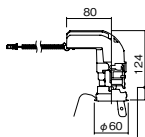

(別売)

中角タイプ

埋込型

●天井面取付専用

注)必ず適合電源ユニットと組み合わせてご使用ください。

注)調光タイプを調光する場合は適合ライトコントロール(別売)と組み合わせてご使用ください。

注)直下近接限度30cm

注)断熱施工仕様ではありません。

注)施工時、埋込高さは230mm以上必要となります。

注)LEDにはバラツキがあるため、同一品番商品でも商品ごとに発光色、明るさが異なる場合があります。

オプション取付時: 130