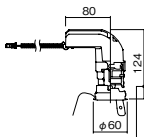

SmartArchi

NYY75043 (100-242V)

電球色(3000K)

Ra85

○希望小売価格 **20,800**円(税抜)

※掲載の価格には消費税は含まれていません。

(390 lm) (6.7W) (58.2 lm/W)

LED内蔵・電源ユニット別売

埋込穴φ55・埋込高124・重0.3kg

仕様: 反射板: プラスチック(アルミ蒸着鏡面仕上)

枠: アルミダイカスト(ホワイトつや消し仕上)

光源寿命40000時間(光束維持率70%)

備考: 適合電源ユニット・調光タイプNYY90100 LD9 (別売)

オプション・ディフュージョンフィルターNYY90001

(別売)

広角タイプ

埋込型

●天井面取付専用

調光範囲(0%~100%)

注)必ず適合電源ユニットと組み合わせてご使用ください。

注)調光する場合は適合ライトコントロール(別売)と組み合わせてご使用ください。

注)直下近接限度30cm

注)断熱施工仕様ではありません。

注)施工時、埋込高さは230mm以上必要となります。

注)LEDにはバラツキがあるため、同一品番商品でも商品ごとに発光色、明るさが異なる場合があります。