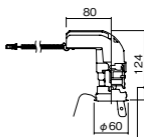

SmartArchi

NY75043 (100-242V)

電球色(3000K)

Ra85

○希望小売価格 **20,800**円(税抜)

※掲載の価格には消費税は含まれていません。

(785 lm) (14W) (56.0 lm/W) Ⓢ

LED内蔵・電源ユニット別売

埋込穴φ55・埋込高124・重0.3kg

仕様: 反射板: プラスチック(アルミ蒸着鏡面仕上)

枠: アルミダイカスト(ホワイトつや消し仕上)

光源寿命40000時間(光束維持率70%)

備考: 適合電源ユニット・調光タイプNY90150 LD9 (別売)・

調光タイプNTS90150 LZ9 (別売)・非調光タイプ

NTS90150 LE9 (別売)

オプション・ディフュージョンフィルターNY90001

(別売)

広角タイプ

埋込型

●天井面取付専用

注)必ず適合電源ユニットと組み合わせてご使用ください。

注)調光タイプを調光する場合は適合ライトコントロール(別売)と組み合わせてご使用ください。

注)直下近接限度30cm

注)断熱施工仕様ではありません。

注)施工時、埋込高さは230mm以上必要となります。

注)LEDにはバラツキがあるため、同一品番商品でも商品ごとに発光色、明るさが異なる場合があります。