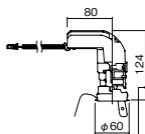

SmartArchi

NYY75043 (100-242V)

電球色(3000K)

Ra85

希望小売価格 **20,800**円(税抜)

※掲載の価格には消費税は含まれていません。

(785 lm) (14W) (56.0 lm/W)

LED内蔵・電源ユニット別売

埋込穴φ55・埋込高124・重0.3kg

仕様: 反射板: プラスチック(アルミ蒸着鏡面仕上)

枠: アルミダイキャスト(ホワイトつや消し仕上)

光源寿命40000時間(光束維持率70%)

備考: 適合電源ユニット・調光タイプNYY90150 LD9 (別売)

オプション・ディフュージョンフィルターNYY90001

(別売)

適合調光器・ライトマネージャーFx・NQ28861K (別売)・

NQ28841K (別売)

信号線式ライコンNQ21505 (別売)・信号線式ライコン

NQ21502 (別売)

ライトコントロール・信号線式(LED・インバータ蛍光

灯用)NQ20355 (別売)・NQ20356 (別売)

広角タイプ

埋込型

●天井面取付専用

調光範囲(0%~100%)

セパレートセルコン(A、AN、NTタイプ)との組み合わせ

可能

注)必ず適合電源ユニットと組み合わせてご使用ください。

注)調光する場合は適合調光器(別売)と組み合わせてご使用ください。

注)直下近接限度30cm

注)断熱施工仕様ではありません。

注)施工時、埋込高さは230mm以上必要となります。

注)LEDにはパラツキがあるため、同一品番商品でも商品ごとに発光色、明るさが異なる場合があります。