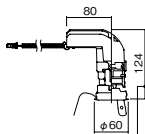

SmartArchi

NY Y75044 (100-242V)

白色(4000K)

Ra85

希望小売価格 **20,800**円(税抜)

※掲載の価格には消費税は含まれていません。

(535 lm) (8W) (66.8 lm/W)

LED内蔵・電源ユニット別売

埋込穴φ55・埋込高124・重0.3kg

仕様: 反射板: プラスチック(アルミ蒸着鏡面仕上)

枠: アルミダイカスト(ホワイトつや消し仕上)

光源寿命40000時間(光束維持率70%)

備考: 適合電源ユニット・調光タイプNTS90100 LJ9 (別売)

オプション・ディフュージョンフィルターNYY90001

(別売)

適合調光器・ライトマネージャーFx・NQ28861K (別売)・

NQ28841K (別売)

信号線式ライコンNQ21505 (別売)・信号線式ライコン

NQ21502 (別売)

ライトコントロール・信号線式(LED・インバータ蛍光

灯用)NQ21595U (別売)・NQ21592U (別売)・NQ21585U

(別売)・NQ21582U (別売)・NQ21535U (別売)・NQ21532U

(別売)

広角タイプ

埋込型

●天井面取付専用

調光範囲(約1%~100%)

セパレートセルコン(A、AN、NTタイプ)との組み合わせ

可能

注)必ず適合電源ユニットと組み合わせてご使用ください。

注)調光する場合は適合調光器(別売)と組み合わせてご使用ください。

注)直下近接限度30cm

注)断熱施工仕様ではありません。

注)施工時、埋込高さは230mm以上必要となります。

注)LEDにはバラツキがあるため、同一品番商品でも商品ごとに発光色、明るさが異なる場合があります。