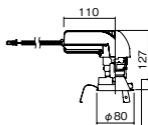

(別売)

広角タイプ

埋込型

●天井面取付専用

注)必ず適合電源ユニットと組み合わせてご使用ください。

注)調光タイプを調光する場合は適合ライトコントロール(別売)と組み合わせてご使用ください。

注)直下近接限度30cm

注)断熱施工仕様ではありません。

注)施工時、電源挿入時の埋込高さは130mm以上必要となります。

注)LEDにはバラツキがあるため、同一品番商品でも商品ごとに発光色、明るさが異なる場合があります。

オプション取付時:133