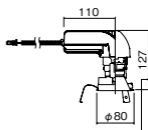

SmartArchi

NYY75080 (100-242V)

温白色(3500K)

Ra85

○希望小売価格 **21,800**円(税抜)

※掲載の価格には消費税は含まれていません。

(1210 lm) (17.7W) (68.3 lm/W) Ⓢ

LED内蔵・電源ユニット別売

埋込穴φ75・埋込高127・重0.5kg

仕様: 反射板: プラスチック(アルミ蒸着鏡面仕上)

枠: アルミダイカスト(ホワイトつや消し仕上)

光源寿命40000時間(光束維持率70%)

備考: 適合電源ユニット・調光タイプNTS90200 LZ9 (別売)・

非調光タイプNTS90200 LE9 (別売)

オプション・ディフュージョンフィルターNYY90001

(別売)

広角タイプ

埋込型

●天井面取付専用

注)必ず適合電源ユニットと組み合わせてご使用ください。

注)調光タイプを調光する場合は適合ライトコントロール(別売)と組み合わせてご使用ください。

注)直下近接限度30cm

注)断熱施工仕様ではありません。

注)施工時、電源挿入時の埋込高さは130mm以上必要となります。

注)LEDにはバラツキがあるため、同一品番商品でも商品ごとに発光色、明るさが異なる場合があります。