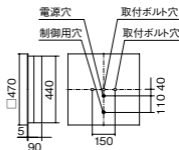

埋込XL373PEXJ DK9 (100-242V)

調色 (5000K)

Ra83

○希望小売価格 **61,500**円(税抜)

※掲載の価格には消費税は含まれていません。

(6550 lm) (54W) (121.2 lm/W) **S**

(本体・NNFK35010 5,000円(税抜)+反射板付点灯ユニット・NNFK33359J DK9 56,500円(税抜))

<約5~100%連続調光型>

LED内蔵・電源ユニット内蔵

幅□470・埋込穴□450・埋込高90・重3.9kg

仕様: 本体: 鋼板(高反射白色粉体塗装)

点灯ユニット(カバー): ポリカーポネート(乳白)

光源寿命40000時間(光束維持率85%)

備考: 専用コントローラ・設定操作用タブレットEx

NQ51181U (別売)・マルチマネージャーExNQ51101K (別売)

・LS/PD信号変換インターフェースPlusNK51111 (別売)

●水平天井埋込専用

調色範囲: 昼白色(5000K)~電球色(2700K)

※性能値は昼白色(5000K)時の場合。アレンジ調色タイプの色温度における色味は、一般タイプにおける同色温度の色味とは異なります。

埋込XL373PEX後継品

注)専用コントローラ(別売)と組み合わせてご使用ください。

注)一般屋内用器具です。屋外環境(軒下など半屋外を含む)や腐食性ガスの発生する場所、太陽の光が直接器具に当たる場所では使用できません。

注)LEDにはバラツキがあるため、同一品番商品でも商品ごとに発光色、明るさが異なる場合があります。

埋込穴
□450

調光
ライコン別売

埋込高さ 90