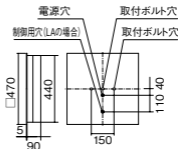

埋込XL374PEUJ RZ9 (100-242V)

白色(4000K)

Ra83

○希望小売価格**54,500**円(税抜)

※掲載の価格には消費税は含まれていません。

(7540 lm) (50W) (150.8 lm/W)

(本体・NNFK35012 5,000円(税抜)+反射板付点灯ユニット・NNFK33451J RZ9 49,500円(税抜))

<約10~100%連続調光型>

LED内蔵・電源ユニット内蔵

幅口470・埋込穴口450・埋込高90・重3.6kg

仕様:本体:鋼板(高反射白色粉体塗装)

枠:鋼板(高反射白色粉体塗装)

点灯ユニット(カバー):ポリカーボネート(乳白)

光源寿命40000時間(光束維持率85%)

備考:専用コントローラ・PiPitライコンNQ23111 (別売)・

PiPitライコン(スケジュール機能付)NQ23112 (別売)・

PiPitプラスセパレートセルコンNQ23171Z (別売)・

PiPitプラスセパレートセルコンNQ23185K (別売)・

PiPitプラスライコン(デマンド連動機能付)NQ23151

(別売)・PiPitハンディライコンNK23041 (別売)・PiPit

プラスハンディライコンNK23091 (別売)

通信補助器・NK23010 (別売)・NK23071 (別売)・NK23081

(別売)

●水平天井埋込専用

埋込XL374PEU後継品

注) PiPit調光専用コントローラと組み合わせてご使用ください。

注) 一般屋内用器具です。屋外環境(軒下など半屋外を含む)や腐食性ガスの発生する場所、太陽の光が直接器具に当たる場所では使用できません。

注) PiPit調光は、器具全体が視認できる場所に水平に設置ください。ルーバ天井や斜天井、造作物の内部には設置できません。

注) LEDにはバラツキがあるため、同一品番商品でも商品ごとに発光色、明るさが異なる場合があります。

埋込穴
□450

埋込高さ 90