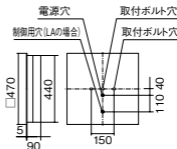

埋込XL374PEVJRZ9 (100-242V)

昼白色(5000K)

Ra83

○希望小売価格 **54,500**円(税抜)

※掲載の価格には消費税は含まれていません。

(7960 lm) (50W) (159.2 lm/W)

(本体・NNFK35012 5,000円(税抜)+反射板付点灯ユニット・NNFK33450J RZ9 49,500円(税抜))

<約10~100%連続調光型>

LED内蔵・電源ユニット内蔵

幅口470・埋込穴口450・埋込高90・重3.6kg

仕様:本体:鋼板(高反射白色粉体塗装)

枠:鋼板(高反射白色粉体塗装)

点灯ユニット(カバー):ポリカーボネート(乳白)

光源寿命40000時間(光束維持率85%)

備考:専用コントローラ・PiPitライコンNQ23111 (別売)・PiPitライコン(スケジュール機能付)NQ23112 (別売)・PiPitプラスセパレートセルコンNQ23171Z (別売)・PiPitプラスセパレートセルコンNQ23185K (別売)・PiPitプラスライコン(デマンド連動機能付)NQ23151 (別売)・PiPitハンディライコンNK23041 (別売)・PiPitプラスハンディライコンNK23091 (別売)・通信補助器・NK23010 (別売)・NK23071 (別売)・NK23081 (別売)

●水平天井埋込専用

埋込XL374PEV後継品

注) PiPit調光専用コントローラと組み合わせてご使用ください。

注) 一般屋内用器具です。屋外環境(軒下など半屋外を含む)や腐食性ガスの発生する場所、太陽の光が直接器具に当たる場所では使用できません。

注) PiPit調光は、器具全体が視認できる場所に水平に設置ください。ルーバ天井や斜天井、造作物の内部には設置できません。

注) LEDにはバラツキがあるため、同一品番商品でも商品ごとに発光色、明るさが異なる場合があります。

埋込穴
□450

埋込高さ 90