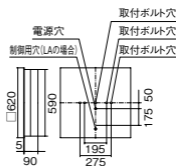

LED内蔵・電源ユニット内蔵

幅φ620・埋込穴φ600・埋込高90・重5.3kg

仕様:本体:鋼板(高反射白色粉体塗装)

枠:鋼板(高反射白色粉体塗装)

点灯ユニット(カバー):ポリカーボネート(乳白)

光源寿命40000時間(光束維持率85%)

備考:専用コントローラ・PiPitライコンNQ23111 (別売)・PiPitライコン(スケジュール機能付)NQ23112 (別売)・PiPitプラスセパレートセルコンNQ23171Z (別売)・PiPitプラスセパレートセルコンNQ23185K (別売)・PiPitプラスライコン(デマンド連動機能付)NQ23151 (別売)・PiPitハンディライコンNK23041 (別売)・PiPitプラスハンディライコンNK23091 (別売)

通信補助器・NK23010 (別売)・NK23071 (別売)・NK23081 (別売)

●水平天井埋込専用

埋込XL384PEU後継品

注) PiPit調光専用コントローラと組み合わせてご使用ください。

注) 一般屋内用器具です。屋外環境(軒下など半屋外を含む)や腐食性ガスの発生する場所、太陽の光が直接器具に当たる場所では使用できません。

注) PiPit調光は、器具全体が視認できる場所に水平に設置ください。ルーバ天井や斜天井、造作物の内部には設置できません。

注) LEDにはバラツキがあるため、同一品番商品でも商品ごとに発光色、明るさが異なる場合があります。

埋込穴
φ600

調光
ライコン別売

埋込高さ 90