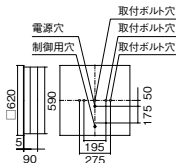

埋込穴  
□600

調光  
ライコン別売

埋込高さ 90