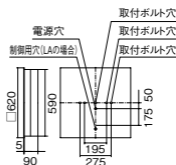

●水平天井埋込専用

埋込XL384PEV後継品

**注) PiPit調光専用コントローラと組み合わせてご使用ください。**

**注) 一般屋内用器具です。屋外環境(軒下など半屋外を含む)や腐食性ガスの発生する場所、太陽の光が直接器具に当たる場所では使用できません。**

**注) PiPit調光は、器具全体が視認できる場所に水平に設置ください。ルーバ天井や斜天井、造作物の内部には設置できません。**

**注) LEDにはバラツキがあるため、同一品番商品でも商品ごとに発光色、明るさが異なる場合があります。**

埋込穴  
□600

 購入

調光  
ライコン別売

埋込高さ 90