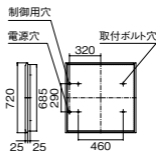

埋込高さ 25(半埋込の場合)