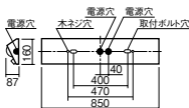

### K0151848(天井直付時) 保守率0.93 (940 lm)

取付高さ		1.0m	1.5m	2.0m	2.5m	3.0m	4.0m	5.0m	6.0m	7.0m	8.0m		
階段配置	Y=1.0m	2.0 lx	X+	4.1m	5.0	5.7	6.3	6.7	7.5	8.1	8.5	8.7	8.8
		X-	1.0m	1.5	2.0	2.4	2.8	3.6	4.2	4.7	5.1	5.3	
	1.0 lx	X+	5.1m	6.1	7.0	7.7	8.4	9.4	10.2	10.9	11.4	11.9	
	Y=1.5m	2.0 lx	X+	3.9m	4.8	5.5	6.1	6.6	7.3	7.9	8.3	8.6	8.7
		X-	0.9m	1.4	1.9	2.3	2.7	3.4	4.0	4.5	4.8	4.9	
	1.0 lx	X+	4.9m	6.0	6.8	7.6	8.3	9.3	10.1	10.8	11.4	11.8	
Y=2.0m	2.0 lx	X+	3.5m	4.5	5.2	5.9	6.4	7.1	7.8	8.2	8.4	8.5	
	X-	0.5m	1.2	1.7	2.2	2.6	3.2	3.8	4.1	4.4	4.4		
1.0 lx	X+	4.7m	5.7	6.6	7.4	8.1	9.2	10.0	10.7	11.3	11.7		