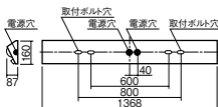

## K0151838(天井直付時) 保守率0.93 (960 lm)

取付高さ		1.0m	1.5m	2.0m	2.5m	3.0m	4.0m	5.0m	6.0m	7.0m	8.0m	
階段配置	Y=1.0m	2.0 lx	X+ 4.1m	4.9	5.6	6.2	6.7	7.4	8.0	8.4	8.7	8.8
		X- 1.1m	1.5	2.0	2.5	2.9	3.7	4.3	4.8	5.2	5.4	
	Y=1.5m	2.0 lx	X+ 3.9m	4.7	5.4	6.1	6.6	7.3	7.9	8.3	8.6	8.7
		X- 1.0m	1.5	1.9	2.4	2.8	3.5	4.2	4.6	4.9	5.1	
	Y=2.0m	2.0 lx	X+ 3.6m	4.5	5.2	5.9	6.4	7.1	7.7	8.1	8.4	8.5
		X- 0.7m	1.3	1.8	2.2	2.7	3.3	3.9	4.4	4.6	4.7	
	1.0 lx	X+ 4.7m	5.7	6.6	7.3	8.0	9.3	9.9	10.6	11.2	11.6	