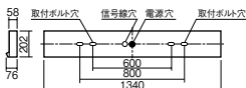

NNLF40635J・NNLF40630J

NNLF40665J・NNLF40660J

K0169066〈壁直付時〉保守率0.92 (820 lm)

		取付高さ		1.0m	1.5m	2.0m	2.5m	3.0m	4.0m	5.0m
階段配置	Y=1.0m	2.0 lx	X+	6.1m	7.3	8.0	8.8	9.4	10.1	10.2
		1.0 lx	X+	7.5m	9.0	10.2	11.0	11.7	13.0	14.0
	Y=1.5m	2.0 lx	X+	6.0m	7.2	7.9	8.7	9.3	9.9	10.1
		1.0 lx	X+	7.4m	8.9	10.1	10.9	11.6	13.0	13.9
	Y=2.0m	2.0 lx	X+	-	-	7.9	8.6	9.2	9.7	10.0
		1.0 lx	X+	-	-	10.0	10.8	11.5	12.9	13.7