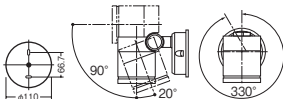

本 体：**LGW41000**

LEDランプ：**LLD3020L CB1**