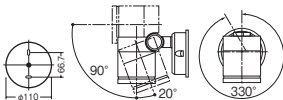

本 体：**LGW41000**

LEDランプ：**LLD3020V CB1**