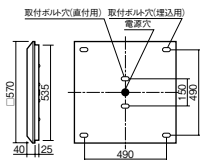

無線信号変換インターフェースNK51113 (別売)

直付・埋込兼用型

注) WiLIA無線調光専用コントローラと組み合わせてご使用ください。

注) 一般屋内用器具です。屋外環境(軒下など半屋外を含む)や腐食性ガスの発生する場所、太陽の光が直接器具に当たる場所では使用できません。

注) WiLIA調光は、器具全体が視認できる場所に水平に設置ください。ルーバ天井や斜天井、造作物の内部には設置できません。

注) 埋込穴は半埋込で、ご使用の場合、埋込穴(□540)が必要です。

注) LEDにはパラツキがあるため、同一品番商品でも商品ごとに発光色、明るさが異なる場合があります。

埋込穴
□540

調光
ライオン純

埋込高さ 25 (半埋込の場合)