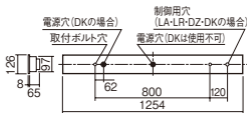

LED内蔵・電源ユニット内蔵

幅126・長1254・埋込穴100×1235・埋込高65・重3.1kg

仕様: 本体: 鋼板(高反射白色粉体塗装)

ライトバー(カバー): ポリカーポネート(乳白)

光源寿命40000時間(光束維持率85%)

備考: 遮光角: 横方向24度

800ピッチのボルトに対応します。

●水平天井埋込専用

注) LEDにはバラツキがあるため、同一品番商品でも商品ごとに発光色、明るさが異なる場合があります。

埋込穴
100×1235

美光色

埋込高さ 65