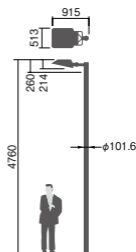

(YD4501HNの場合)