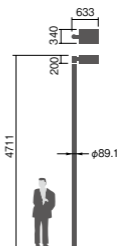

(YD4509HNの場合)