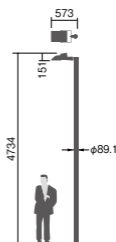

(YD4509HNの場合)