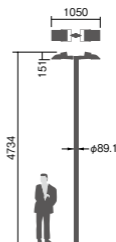

(YD4509HNの場合)